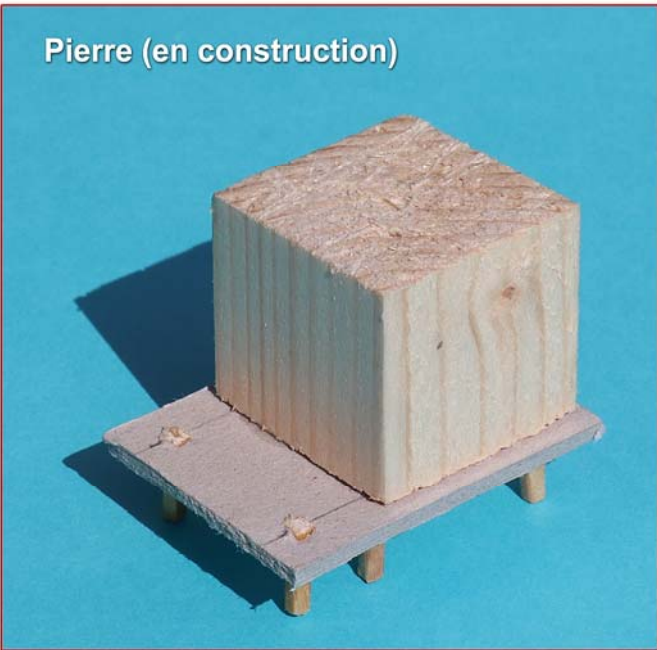

Projet 3 :

Réalisons une cabane (weekend du 4 et 5 avril 2020)

Le télé-modélisme au CMPC est une activité intense ! Nos jeunes sont particulièrement actifs et ne manquent pas d'idées : Un abri de quai pour Yanis (j'imagine que ce lieu est le meilleur endroit du monde pour regarder passer les trains, une cabane dans les arbres pour Armand (pour voir arriver les trains de très loin), et une dernière pour accueillir le rodéo-moto de Noé !

Les travaux ...

Yanis

Yanis

Pierre (en construction)

Pierre

Noé

Noé : une cabane pour un rodéo-moto !