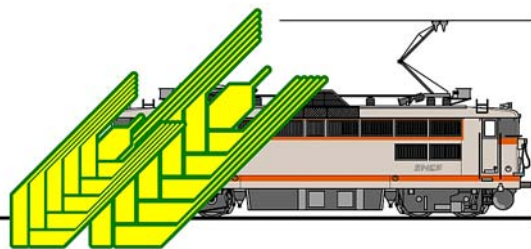

Le Club de Modélisme du Pays Chartrain

<http://perso.orange.fr/club-modelisme-chartrains/>

Faites du modélisme à la maison, et découvrons nos constructions !

A l'attention de la section des jeunes du CMPC,
L'idée ! Certes, le club est fermé. Mais, on a le temps à la maison de faire du modélisme !

Projet 3 :

Réalisons une cabane (weekend du 4 et 5 avril 2020)

Le télé-modélisme au CMPC est une activité intense ! Nos jeunes sont particulièrement actifs et ne manquent pas d'idées : Un abri de quai pour Yanis (j'imagine que ce lieu est le meilleur endroit du monde pour regarder passer les trains, une cabane dans les arbres pour Armand (pour voir arriver les trains de très loin), et une dernière pour accueillir le rodéo-moto de Noé !