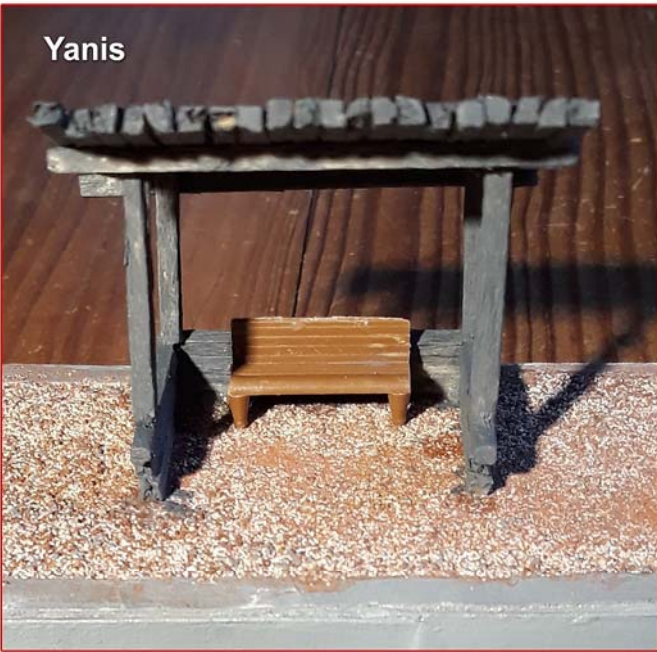

Projet 3 :

Réalisons une cabane (weekend du 4 et 5 avril 2020)

Le télé-modélisme au CMPC est une activité intense ! Nos jeunes sont particulièrement actifs et ne manquent pas d'idées : Un abri de quai pour Yanis (j'imagine que ce lieu est le meilleur endroit du monde pour regarder passer les trains, une cabane dans les arbres pour Armand (pour voir arriver les trains de très loin), et une dernière pour accueillir le rodéo-moto de Noé !

Les travaux ...

Yanis

Yanis

Pierre (en construction)

Pierre

Noé

Noé : une cabane pour un rodéo-moto !