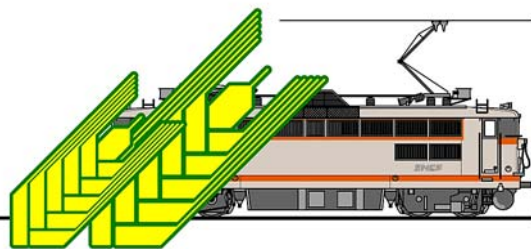

# Le Club de Modélisme du Pays Chartrain

<http://perso.orange.fr/club-modelisme-chartrains/>

**Faites du modélisme à la maison, et découvrons nos constructions !**

A l'attention de la section des jeunes du CMPC,  
L'idée ! Certes, le club est fermé. Mais, on a le temps à la maison de faire du modélisme !

## Projet 4 :

Les chargements des wagons .... (weekend du 11 et 12 avril 2020)

A l'heure où nous attendons nos colis par un livreur, Gwenaële a commandé son train pour Pâques ! Que du chocolat .... Armand a revu le concept du transport des conteneurs, en tout cas, c'est très coloré ! .... Nathalie a chargé des tombereaux, un classique .... Stéphane a terminé de charger ses wagons à l'échelle TT, et Pierre s'est inspiré du film des Grandes Gueules pour le transport du bois sur des petits wagonnets à l'échelle HOe.