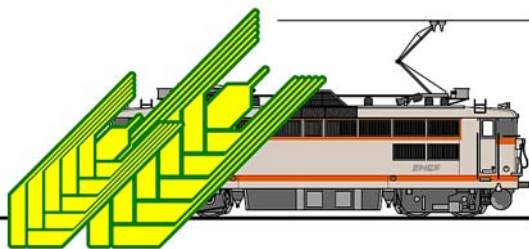

# Le Club de Modélisme du Pays Chartrain

<http://perso.orange.fr/club-modelisme-chartrains/>

**Faites du modélisme à la maison, et découvrons nos constructions !**

A l'attention de la section des jeunes du CMPC,  
L'idée ! Certes, le club est fermé. Mais, on a le temps à la maison de faire du modélisme !

## Projet 5 :

Les châssis pour vos wagons du "train des copains" .... (weekend du 18 et 19 avril 2020)  
Avec la construction de votre wagon, nous allons enfin découvrir les principales caractéristiques du matériel ferroviaire. Et oui, il convient de définir la liaison pour l'attelage entre les wagons et construire le wagon lui-même : un châssis sur un bogie. Dans le projet, Armand a même fabriqué un bogie, et comme vous allez le découvrir, les châssis se ressemblent et nous disposons d'une bonne base pour passer à l'étape suivante : la caisse du wagon.